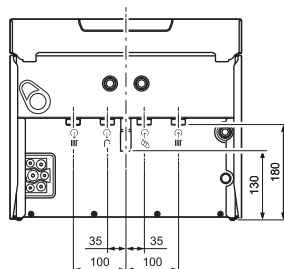

www.vaillant.es · info@vaillant.es

Atención al Profesional: 910 77 88 77 · Asistencia técnica: 910 779 779

Vaillant se reserva el derecho a modificar, actualizar o corregir el presente documento en cualquier momento, mediante su mera publicación en la página web oficial www.vaillant.es. En su caso, la modificación se hará efectiva desde la fecha de su publicación. La disponibilidad de los equipos será siempre confirmada por Vaillant. Su aparición en este catálogo no implica la disponibilidad inmediata de los mismos. En las fotos publicadas en este documento los productos pueden llevar instalados accesorios que son opcionales. ecoTEC exclusive/0224 NJC