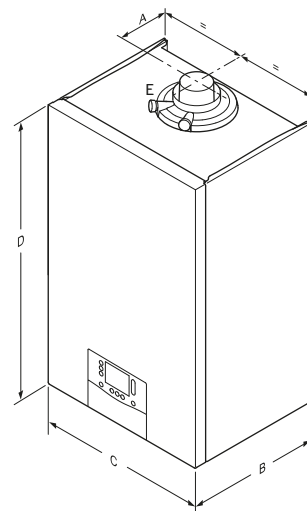

www.vaillant.es · info@vaillant.es

Atención al Profesional: 910 77 88 77 · Asistencia técnica: 910 779 779

Vaillant se reserva el derecho a modificar, actualizar o corregir el presente documento en cualquier momento, mediante su mera publicación en la página web oficial www.vaillant.es. En su caso, la modificación se hará efectiva desde la fecha de su publicación. La disponibilidad de los equipos será siempre confirmada por Vaillant. Su aparición en este catálogo no implica la disponibilidad inmediata de los mismos. En las fotos publicadas en este documento los productos pueden llevar instalados accesorios que son opcionales. ecoTEC exclusive/0224 NJC